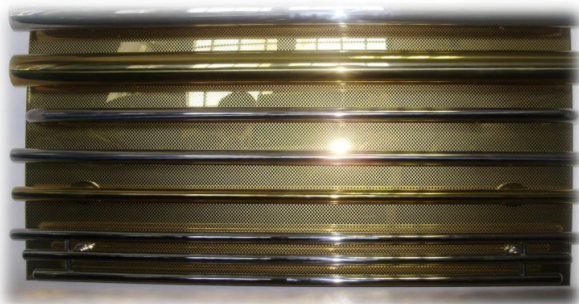

ПАРАПЕТИ НЕРЪЖДАЕМИ ЗА АСАНСЬОРИ

от стомана AISI 304 / DIN W.Nr. 1.4301

затворени двустранно с тапи, с монтирани държачи, суперполирани,

ГОТОВИ ЗА МОНТАЖ

Скл. №	Тип	Повърхнина	Размери в мм	Дължина L fix	налични на склад	Цена лв/ брой
2649	Кръгъл стандартен с прави краища	SUPER MIRROR INOX, суперполирани	ф 32 x 1,2 мм	80 см	12	69.00
2654	Кръгъл стандартен с прави краища	MIRROR Ti GOLD цвет злато	ф 31,75 x 1,2 мм	80 см	1	149.00
2641	Кръгъл стандартен с прави краища	SUPER MIRROR INOX, суперполирани	ф 32 x 1,2 мм	90 см	13	78.00
2651	Кръгъл със завити краища	SUPER MIRROR INOX, суперполирани	ф 32 x 1,2 мм	80 см	22	97.00
2644	Кръгъл със завити краища	SUPER MIRROR INOX, суперполирани	ф 32 x 1,2 мм	90 см	15	99.00
2656	Овален с прави краища	SUPER MIRROR INOX, суперполирани	75 x 42 x 1,5 мм	80 см	8	109.00
2652	Овален с прави краища	MIRROR Ti GOLD цвет злато	75 x 42 x 1,5 мм	80 см	5	133.00
2657	Овален с прави краища	SUPER MIRROR INOX, суперполирани	75 x 42 x 1,5 мм	90 см	2	114.00
2653	Овален с прави краища	MIRROR Ti GOLD цвет злато	75 x 42 x 1,5 мм	90 см	4	138.00